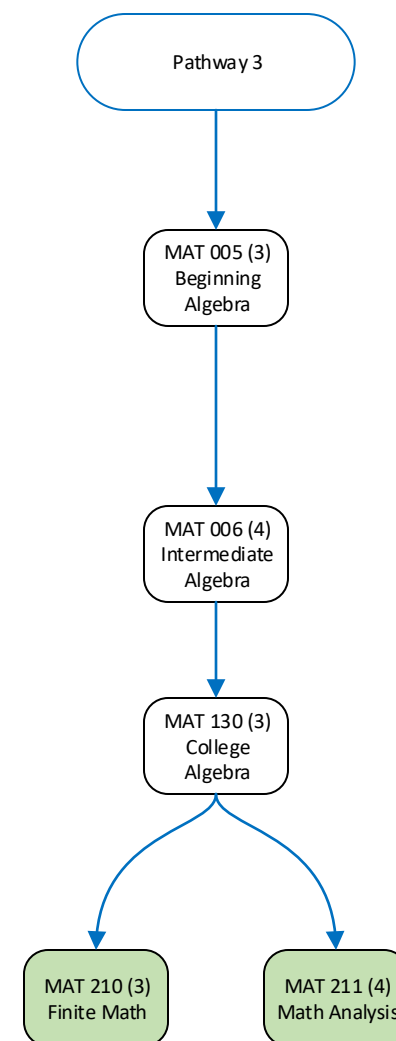

# LAKE LAND COLLEGE PATHWAY 3

## MAJORS

- AA.AGR, Agriculture
- AA.BA, Business Administration
- AA.ECO, Economics

ACT	SAT	Next Gen Accuplacer	Classic Accuplacer
0 - 18	200 - 490	QAS 200 - 249	Elem Alg. 20 - 56
19 - 21	500 - 520	QAS 250 - 262	Elem Alg. 57 - 96
22 - 24	530 - 610	QAS 263 - 300 AAF 200 - 249	Elem Alg. 97 - 120 Coll. Lvl 20 - 59
25 - 26	620 - 640	AAF 250 - 275	College Level 60-102